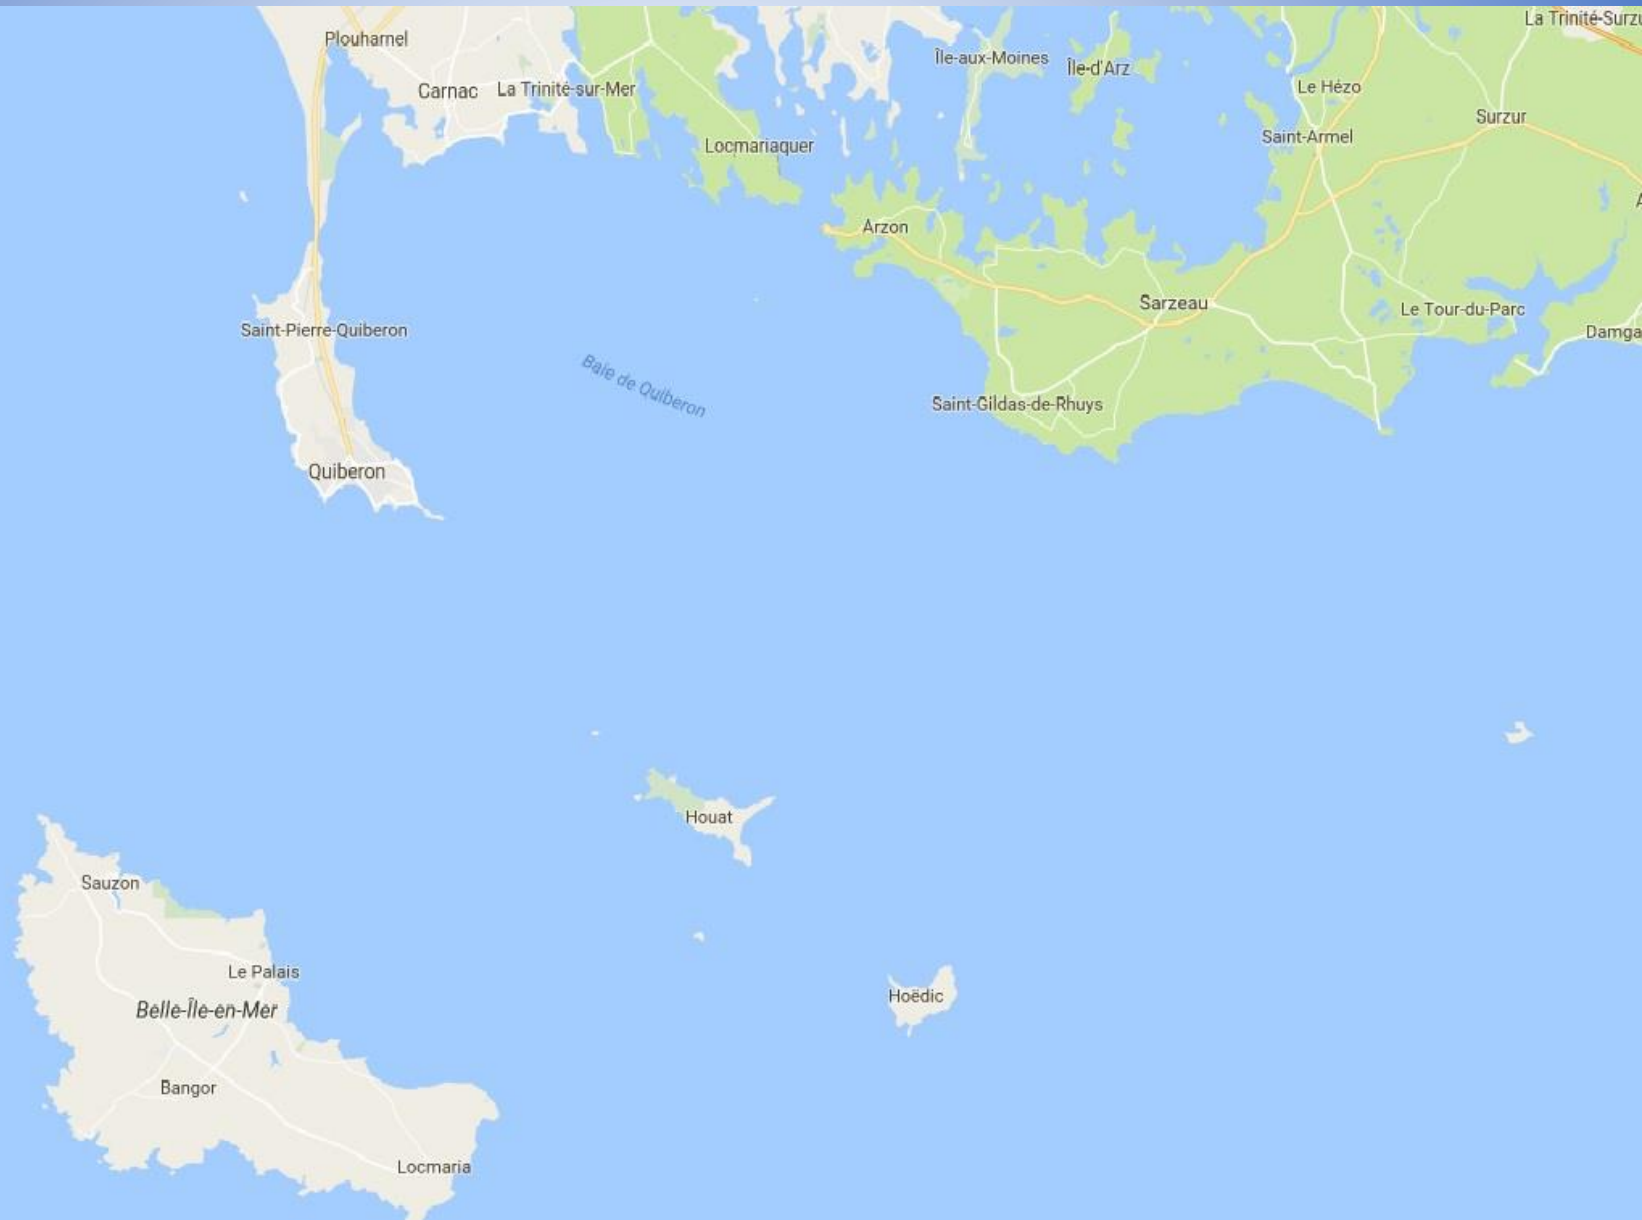

Guernsey

Jersey

Le Havre

Honfleur

Deauville

Lisieux

Vierville-sur-Mer

Bayeux

Douarnenez

Quimper

Concarneau

Lorient

Auray

Vannes

Carnac

Quiberon

Le Palais

Saint-Nazaire

Pornichet

Nantes

Laval

Mayenne

Rennes

Fougères

Le Mans

Mulsans

Château-Gontier

La Flèche

Angers

Parc naturel régional

Longue de 4 km et large de 1,5 km en son maximum, protégée des vents du sud et par Belle Ile, Houat se présente comme un plateau couvert de landes entrecoupé de quelques vallons peu profonds et qui se termine par un village en aplomb d'un petit port animé