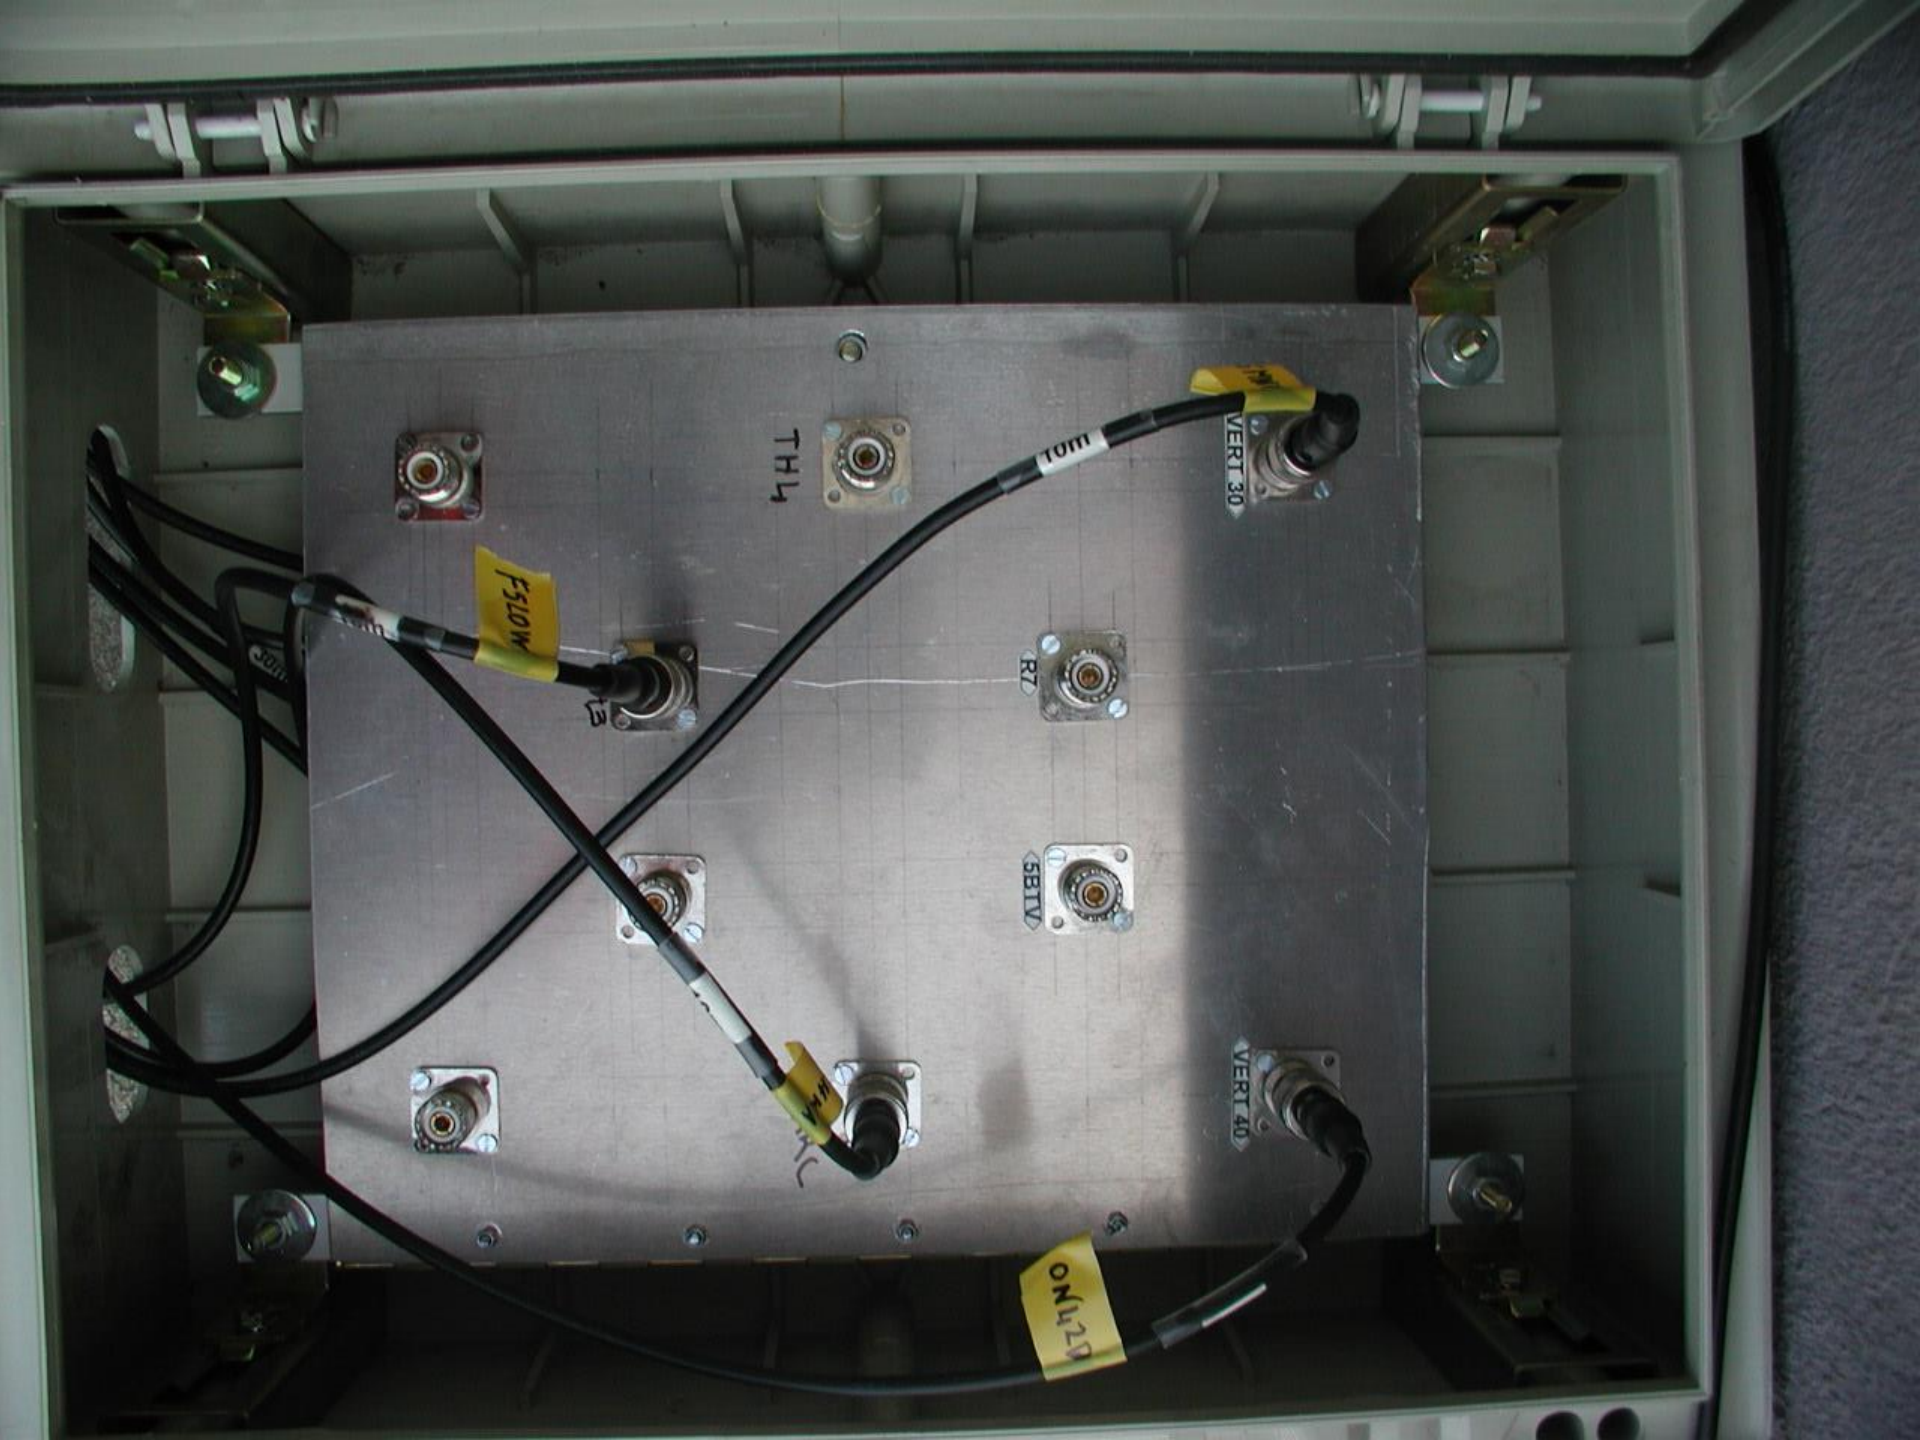

TH4

F3LOW

T011

VERT 30

R7

SBITV

VERT 40

ON1420